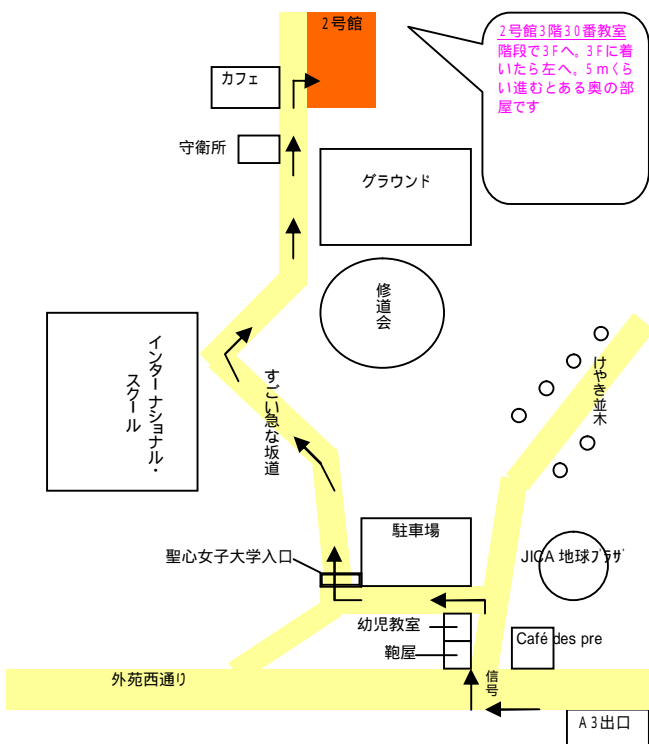

女性と労働運動 —過去・現在・未来—

秋のひと時、「労働運動の中での女性たちの存在、これからの労働運動の中で女性が果たす未来とは」など、労働運動を振り返りながら、また、海外の状況を勉強しながら、これからの女性と労働運動を考えてみませんか。

日時 : 2009年12月12日(土) 15:15 ~ 17:30

場所 : 聖心女子大学 2号館3階 30番教室

テーマ : 「女性と組合 この貧しい関係？」
 講師：山田 和代氏(滋賀大学・准教授)
 「アメリカの労働運動に新展開から日本を考える」
 講師：高須 裕彦(一橋大学フェアレバー研究教育センター・研究員)
 現場から
 コメンテーター：伊東弘子(出版労連)
 柚木康子(全石油昭和シェル労組)

参加費は無料 -

* 東京メトロ・広尾駅・出口3 (駅の案内板にある聖心女子大学とは反対の出口) を出て、最初の信号を渡る。

* 靴屋・幼児教室 (Hirameki Studio) を超えた角を左へ。5mほど進むと、右側に聖心女子大学 (インターナショナルスクール) の入り口があります。

駅の改札から大学入り口まで徒歩約5分

連絡先 : 090-9315-4629 (逆井)